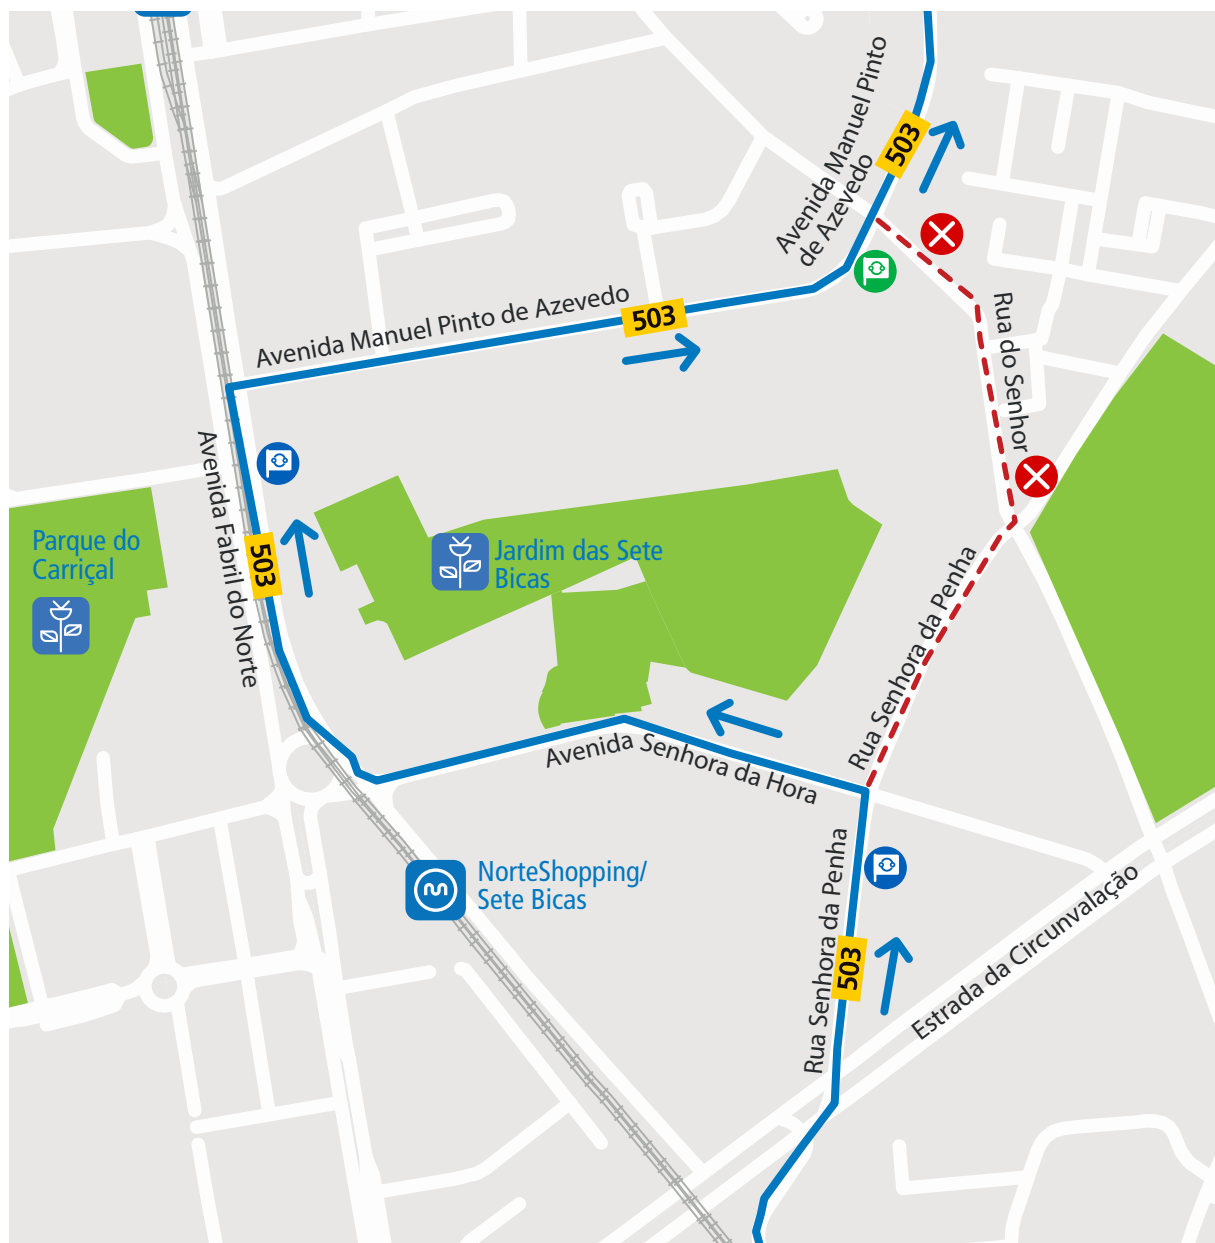

## LINHA 503

**Validade:** A partir do dia 10 de julho.

**Motivo:** Realização de obras na Rua Senhora da Penha (Matosinhos).

Mod 221\_E\_08\_308;26  
10 de julho de 2026

**LINHA AZUL**  
**226 158 158**  
(chamada para a rede fixa nacional)

 Percurso interrompido  Paragem desativada  Paragem provisória  Paragem

 Segunda a Sexta 08h00 - 19h00 · Sábado 09h00 - 13h00  
Monday to Friday 8am - 7pm · Saturday 9am - 1pm

 [linhaazul@stcp.pt](mailto:linhaazul@stcp.pt)